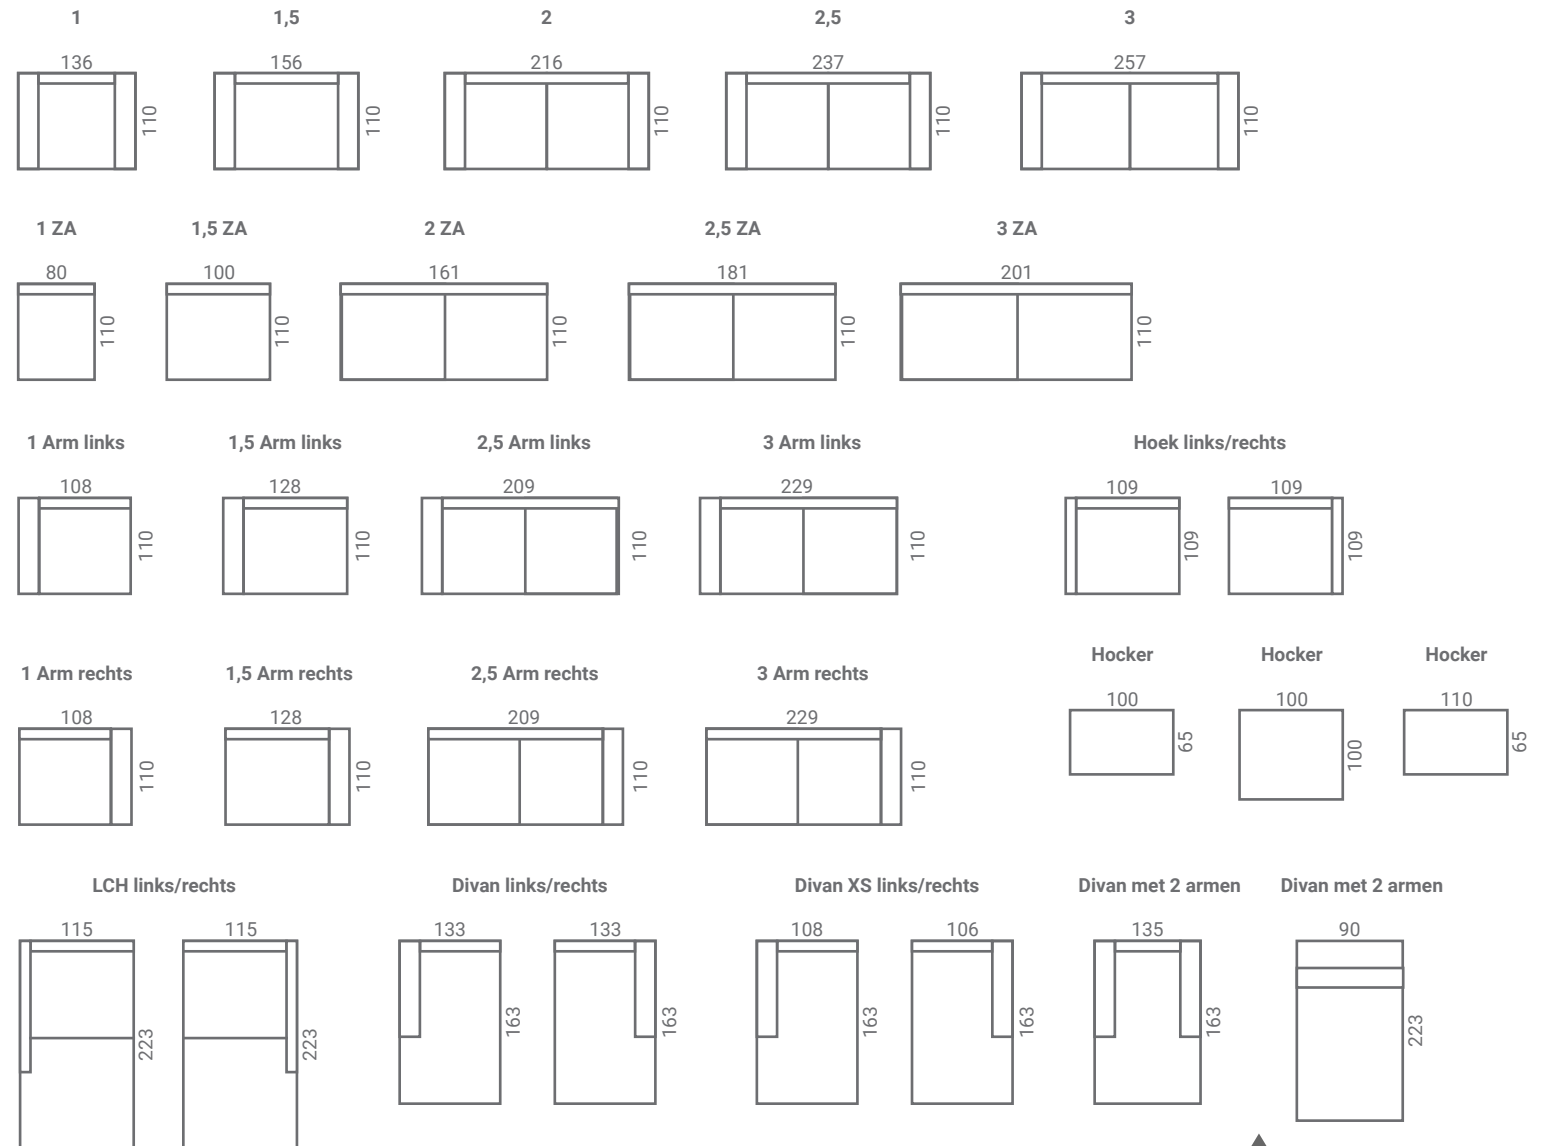

SCANDA collectie

Scanda

MODEL VIGO

Let op, dit model is een vast gestoffeerde bank. Tijdens gebruik ontstaan er natuurlijke ploovorming dat zich in de loop van de tijd steeds meer manifesteert.

SCANDA collectie

VIGO

Onderstaande afmetingen zijn bij benadering. Afwijkingen in afmeting tot 3% zijn mogelijk.

Scanda