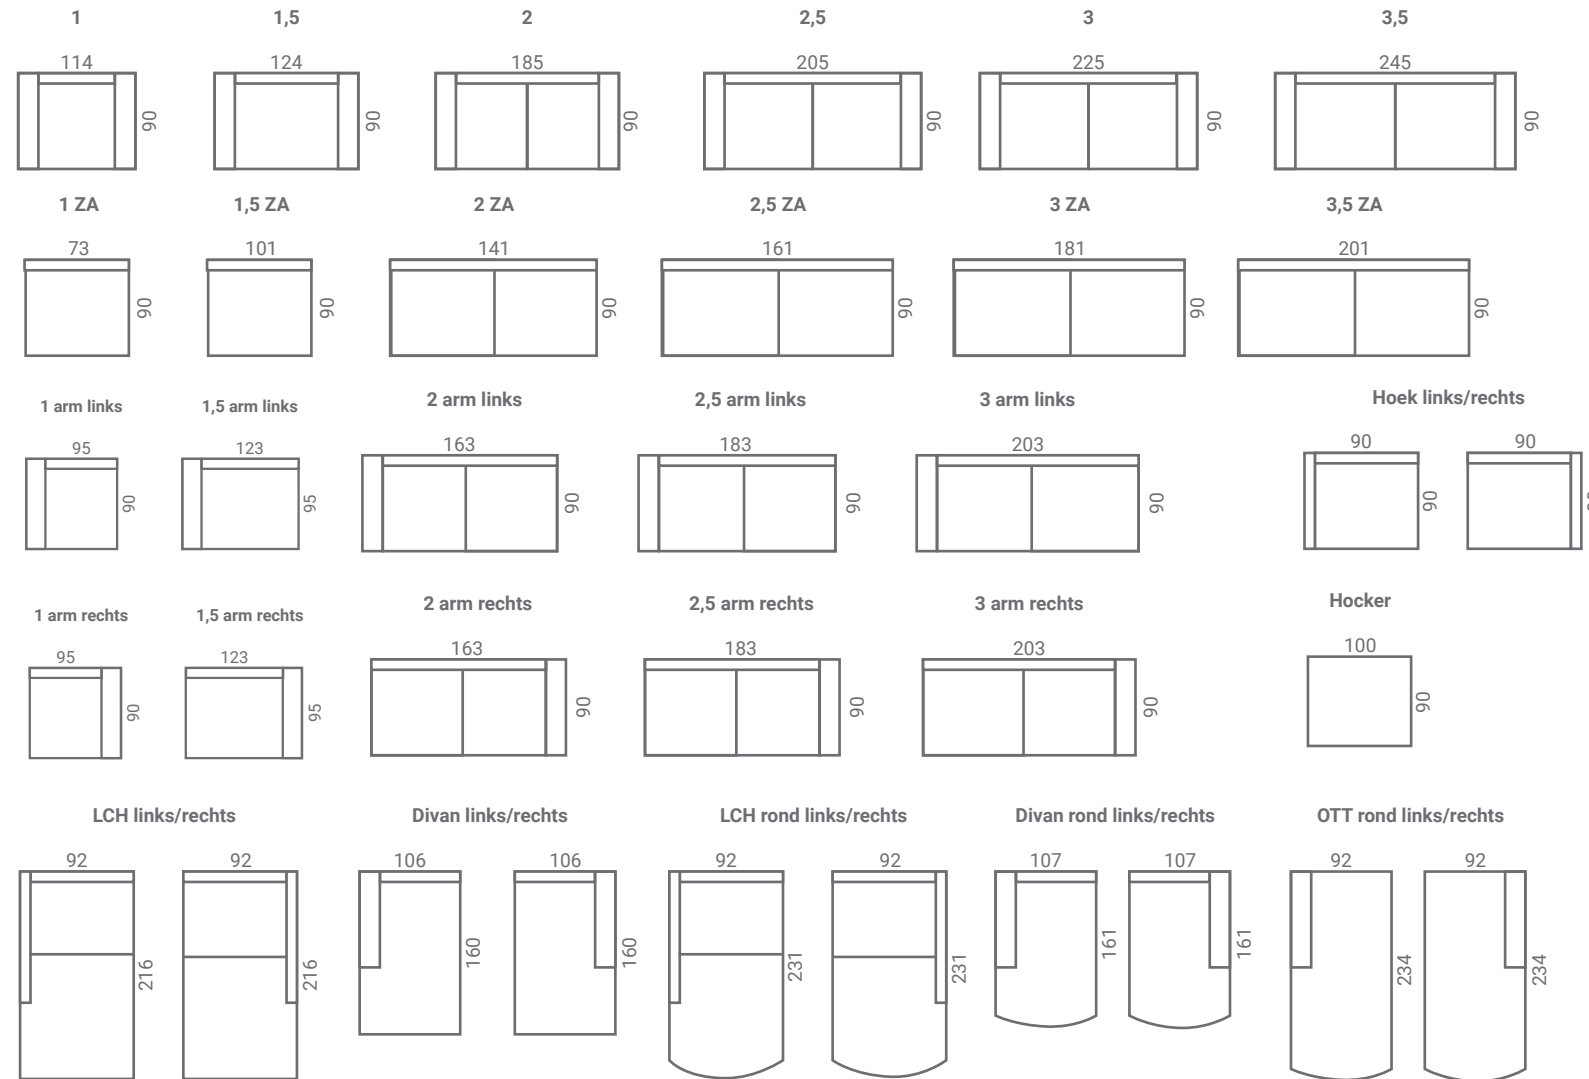

# SCANDA collectie

Scanda

**MODEL TINEO**

Let op, dit model is een vast gestoffeerde bank. Tijdens gebruik ontstaan er natuurlijke ploovorming dat zich in de loop van de tijd steeds meer manifesteert.

## TINEO

Onderstaande afmetingen zijn bij benadering. Afwijkingen in afmeting tot 3% zijn mogelijk

Scanda