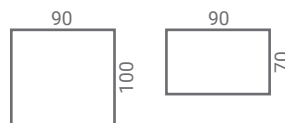

SORIA

Onderstaande afmetingen zijn bij benadering. Afwijkingen in afmeting tot 3% zijn mogelijk.

SCANDA collectie

SORIA

Onderstaande afmetingen zijn bij benadering. Afwijkingen in afmeting tot 3% zijn mogelijk.

(C) Hoek links/rechts

Hocker

OTT 1 links/rechts

OTT 2 links/rechts

OTT 3 links/rechts

OTT 4 links/rechts

LCH links/rechts

Scanda