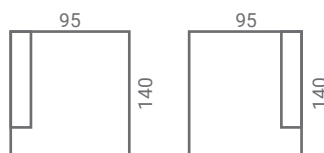

SORIA

Onderstaande afmetingen zijn bij benadering. Afwijkingen in afmeting tot 3% zijn mogelijk.

SCANDA collectie

SORIA

Onderstaande afmetingen zijn bij benadering. Afwijkingen in afmeting tot 3% zijn mogelijk.

(C) Hoek links/rechts

Hocker

OTT 1 links/rechts

OTT 2 links/rechts

OTT 3 links/rechts

OTT 4 links/rechts

LCH links/rechts

Scanda