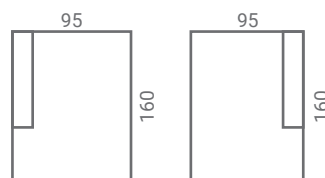

SORIA

Onderstaande afmetingen zijn bij benadering. Afwijkingen in afmeting tot 3% zijn mogelijk.

SCANDA collectie

SORIA

Onderstaande afmetingen zijn bij benadering. Afwijkingen in afmeting tot 3% zijn mogelijk.

(C) Hoek links/rechts

Hocker

OTT 1 links/rechts

OTT 2 links/rechts

OTT 3 links/rechts

OTT 4 links/rechts

LCH links/rechts

Scanda