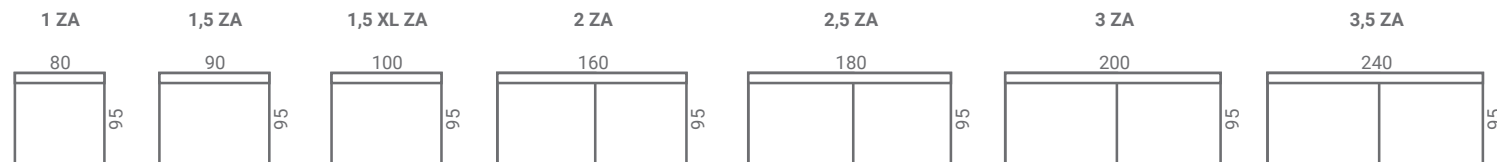

SORIA

Onderstaande afmetingen zijn bij benadering. Afwijkingen in afmeting tot 3% zijn mogelijk.

SCANDA collectie

SORIA

Onderstaande afmetingen zijn bij benadering. Afwijkingen in afmeting tot 3% zijn mogelijk.

(C) Hoek links/rechts

Hocker

OTT 1 links/rechts

OTT 2 links/rechts

OTT 3 links/rechts

OTT 4 links/rechts

LCH links/rechts

Scanda