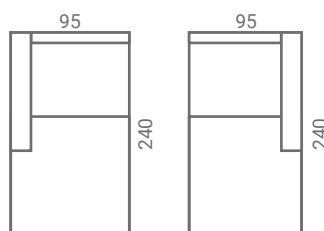

SORIA

Onderstaande afmetingen zijn bij benadering. Afwijkingen in afmeting tot 3% zijn mogelijk.

SCANDA collectie

SORIA

Onderstaande afmetingen zijn bij benadering. Afwijkingen in afmeting tot 3% zijn mogelijk.

(C) Hoek links/rechts

Hocker

OTT 1 links/rechts

OTT 2 links/rechts

OTT 3 links/rechts

OTT 4 links/rechts

LCH links/rechts

Scanda