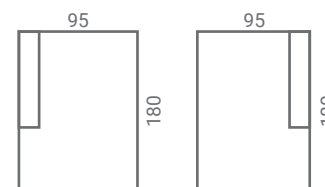

SORIA

Onderstaande afmetingen zijn bij benadering. Afwijkingen in afmeting tot 3% zijn mogelijk.

SCANDA collectie

SORIA

Onderstaande afmetingen zijn bij benadering. Afwijkingen in afmeting tot 3% zijn mogelijk.

(C) Hoek links/rechts

Hocker

OTT 1 links/rechts

OTT 2 links/rechts

OTT 3 links/rechts

OTT 4 links/rechts

LCH links/rechts

Scanda