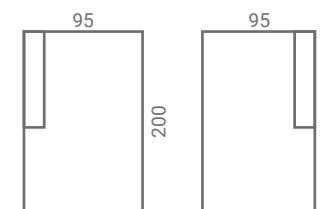

SORIA

Onderstaande afmetingen zijn bij benadering. Afwijkingen in afmeting tot 3% zijn mogelijk.

SCANDA collectie

SORIA

Onderstaande afmetingen zijn bij benadering. Afwijkingen in afmeting tot 3% zijn mogelijk.

(C) Hoek links/rechts

Hocker

OTT 1 links/rechts

OTT 2 links/rechts

OTT 3 links/rechts

OTT 4 links/rechts

LCH links/rechts

Scanda