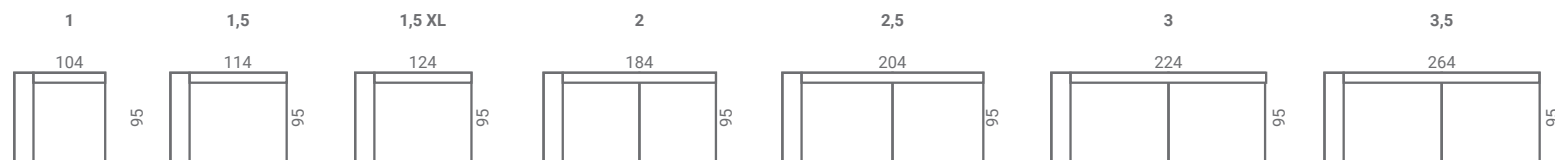

SORIA

Onderstaande afmetingen zijn bij benadering. Afwijkingen in afmeting tot 3% zijn mogelijk.

SCANDA collectie

SORIA

Onderstaande afmetingen zijn bij benadering. Afwijkingen in afmeting tot 3% zijn mogelijk.

(C) Hoek links/rechts

Hocker

OTT 1 links/rechts

OTT 2 links/rechts

OTT 3 links/rechts

OTT 4 links/rechts

LCH links/rechts

Scanda