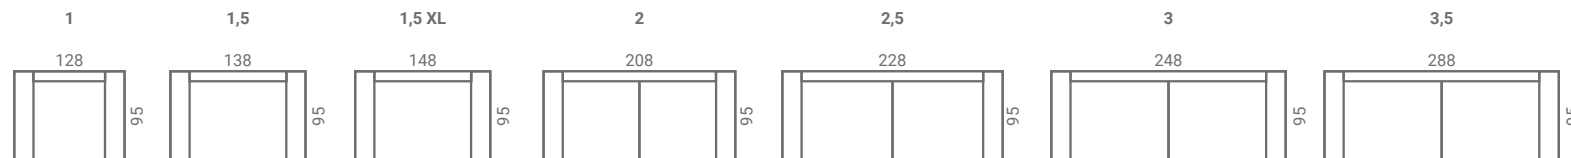

SORIA

Onderstaande afmetingen zijn bij benadering. Afwijkingen in afmeting tot 3% zijn mogelijk.

SCANDA collectie

SORIA

Onderstaande afmetingen zijn bij benadering. Afwijkingen in afmeting tot 3% zijn mogelijk.

(C) Hoek links/rechts

Hocker

OTT 1 links/rechts

OTT 2 links/rechts

OTT 3 links/rechts

OTT 4 links/rechts

LCH links/rechts

Scanda