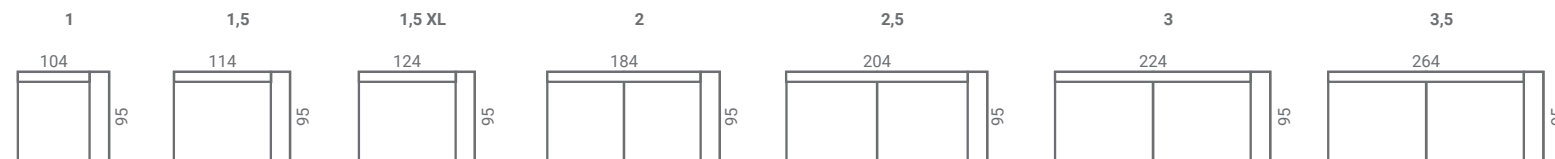

SORIA

Onderstaande afmetingen zijn bij benadering. Afwijkingen in afmeting tot 3% zijn mogelijk.

SCANDA collectie

SORIA

Onderstaande afmetingen zijn bij benadering. Afwijkingen in afmeting tot 3% zijn mogelijk.

(C) Hoek links/rechts

Hocker

OTT 1 links/rechts

OTT 2 links/rechts

OTT 3 links/rechts

OTT 4 links/rechts

LCH links/rechts

Scanda