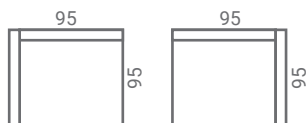

SORIA

Onderstaande afmetingen zijn bij benadering. Afwijkingen in afmeting tot 3% zijn mogelijk.

SCANDA collectie

SORIA

Onderstaande afmetingen zijn bij benadering. Afwijkingen in afmeting tot 3% zijn mogelijk.

(C) Hoek links/rechts

Hocker

OTT 1 links/rechts

OTT 2 links/rechts

OTT 3 links/rechts

OTT 4 links/rechts

LCH links/rechts

Scanda