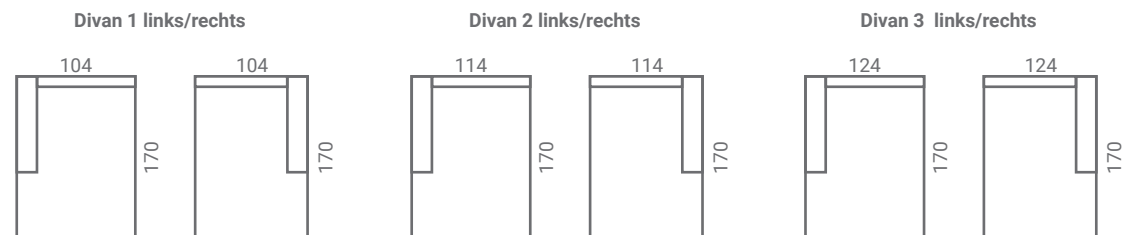

SORIA

Onderstaande afmetingen zijn bij benadering. Afwijkingen in afmeting tot 3% zijn mogelijk.

SCANDA collectie

SORIA

Onderstaande afmetingen zijn bij benadering. Afwijkingen in afmeting tot 3% zijn mogelijk.

(C) Hoek links/rechts

Hocker

OTT 1 links/rechts

OTT 2 links/rechts

OTT 3 links/rechts

OTT 4 links/rechts

LCH links/rechts

Scanda