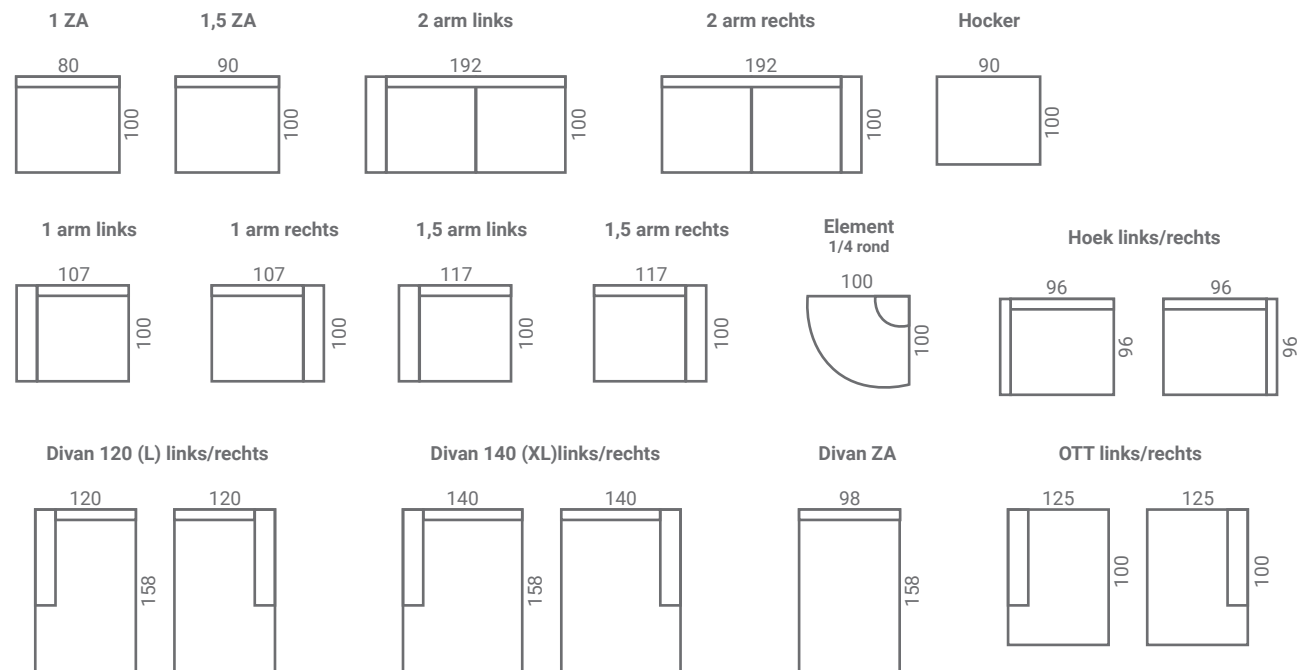

# SCANDA collectie

Scanda

**MODEL LUGO**

Let op, dit model is een vast gestoffeerde bank. Tijdens gebruik ontstaan er natuurlijke ploovorming dat zich in de loop van de tijd steeds meer manifesteert.

## LUGO

Onderstaande afmetingen zijn bij benadering. Afwijkingen in afmeting tot 3% zijn mogelijk.

Scanda