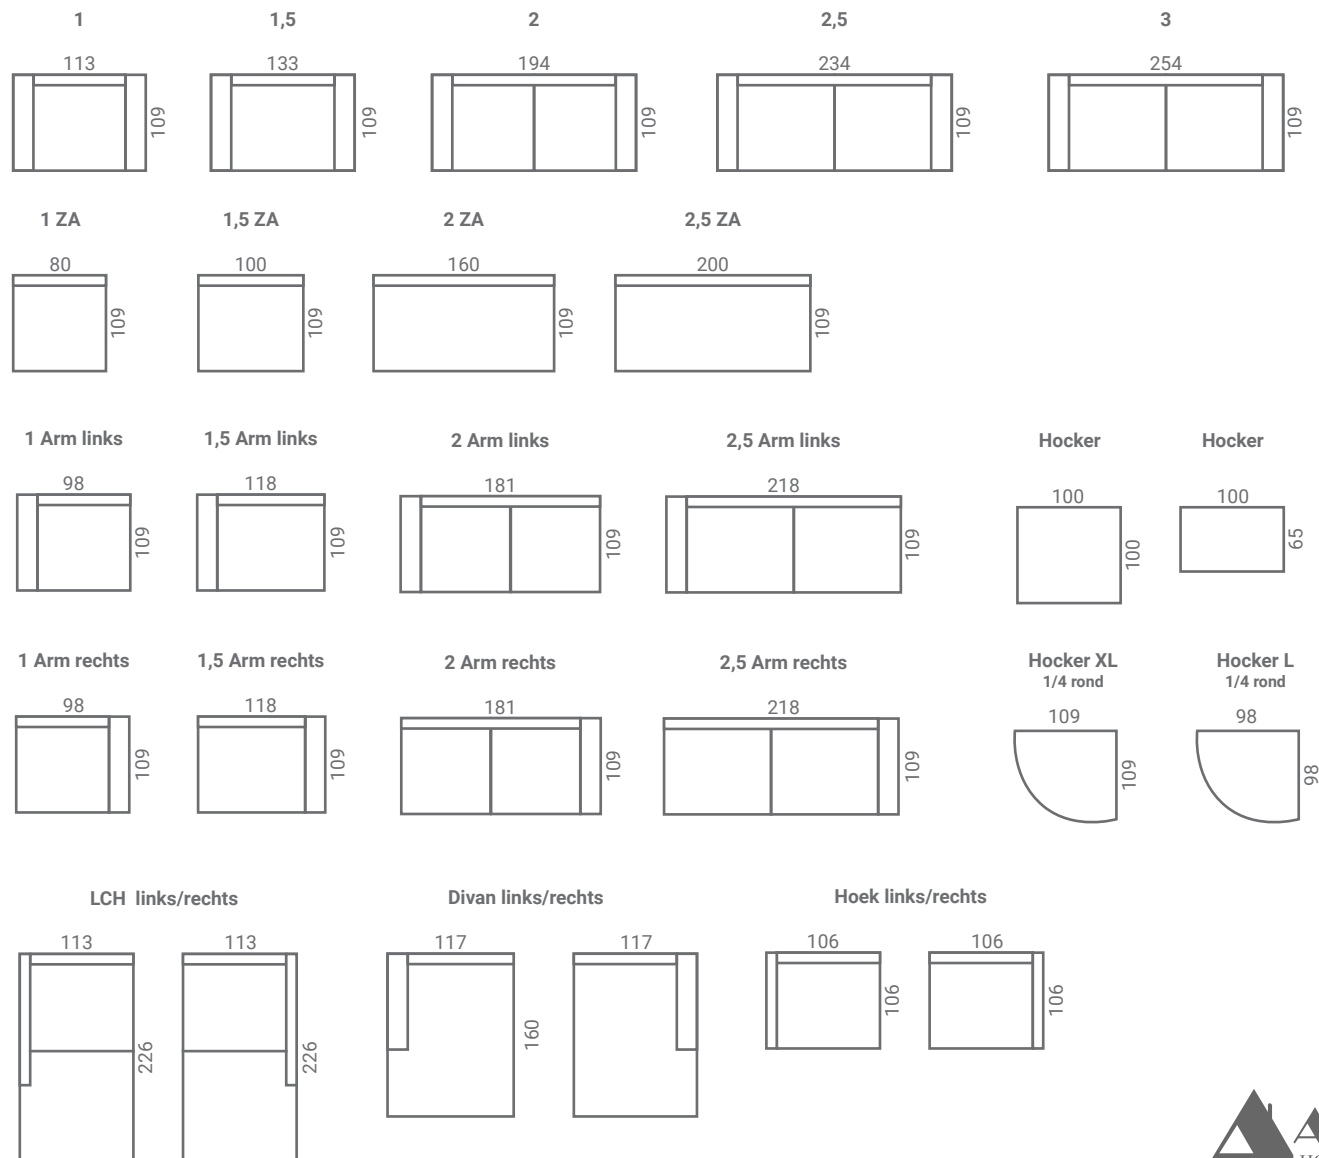

# SCANDA collectie

Scanda

**MODEL GIRONA**

## GIRONA

Onderstaande afmetingen zijn bij benadering. Afwijkingen in afmeting tot 3% zijn mogelijk.

Scanda