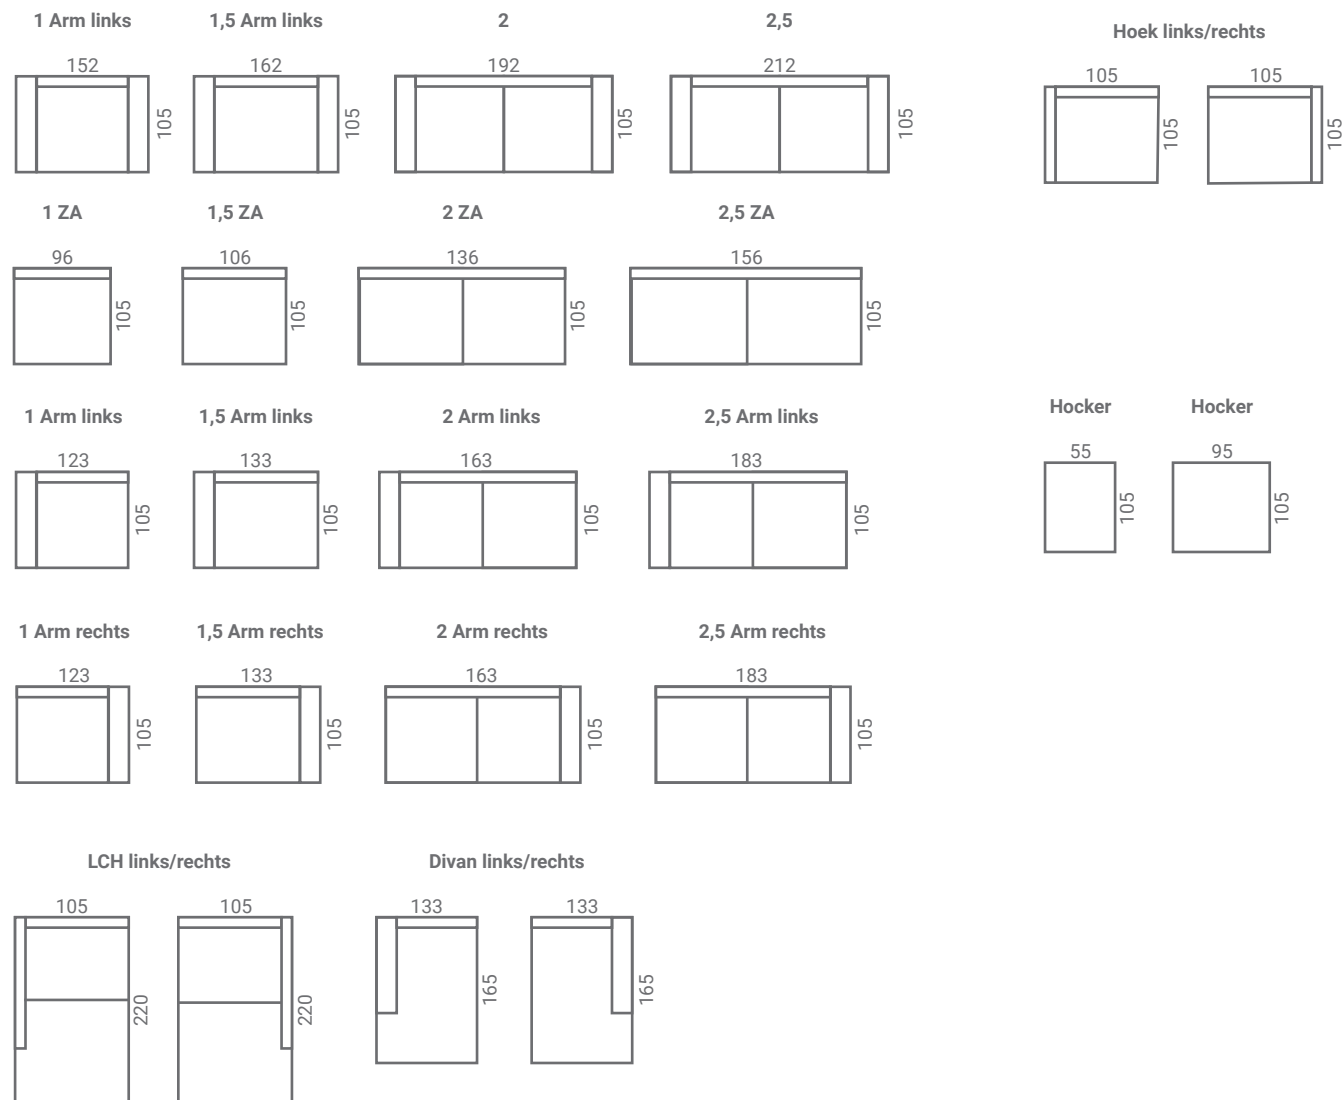

SCANDA collectie

Scanda

MODEL BLESA

Let op, dit model is een vast gestoffeerde bank. Tijdens gebruik ontstaan er natuurlijke ploovorming dat zich in de loop van de tijd steeds meer manifesteert.

SCANDA collectie

BLESA

Onderstaande afmetingen zijn bij benadering. Afwijkingen in afmeting tot 3% zijn mogelijk.

Scanda