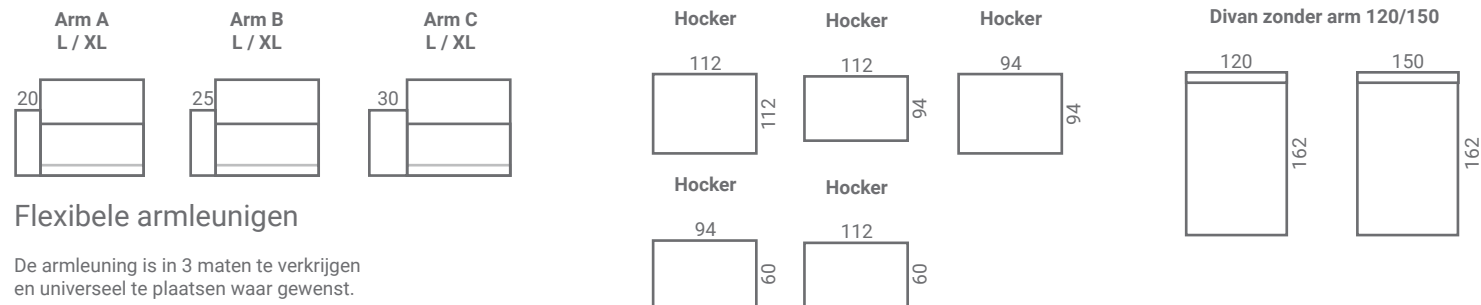

SCANDA collectie

Scanda

MODEL BELMONTE

SCANDA collectie

BELMONTE

Onderstaande afmetingen zijn bij benadering. Afwijkingen in afmeting tot 3% zijn mogelijk.

Scanda

SCANDA collectie

BELMONTE

Onderstaande afmetingen zijn bij benadering. Afwijkingen in afmeting tot 3% zijn mogelijk.

Flexibele armleuningen

De armleuning is in 3 maten te verkrijgen en universeel te plaatsen waar gewenst.

OTT L ROND links/recht
LET OP past alleen op deel XL

OTT S ROND links/recht
LET OP past alleen op deel XL

1,5 ZA ROND
LET OP past alleen op deel XL

2,5 ZA ROND
LET OP past alleen op deel XL

B 247/215, D 112