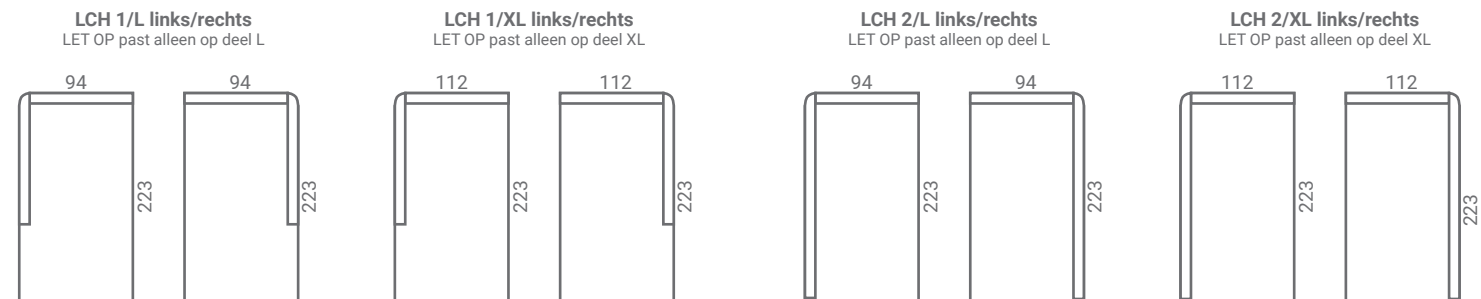

SCANDA collectie

Scanda

MODEL BELMONTE

SCANDA collectie

BELMONTE

Onderstaande afmetingen zijn bij benadering. Afwijkingen in afmeting tot 3% zijn mogelijk.

Scanda

SCANDA collectie

BELMONTE

Onderstaande afmetingen zijn bij benadering. Afwijkingen in afmeting tot 3% zijn mogelijk.

Flexibele armleuningen

De armleuning is in 3 maten te verkrijgen en universeel te plaatsen waar gewenst.

OTT L ROND links/recht
LET OP past alleen op deel XL

OTT S ROND links/recht
LET OP past alleen op deel XL

1,5 ZA ROND
LET OP past alleen op deel XL

2,5 ZA ROND
LET OP past alleen op deel XL

B 247/215, D 112