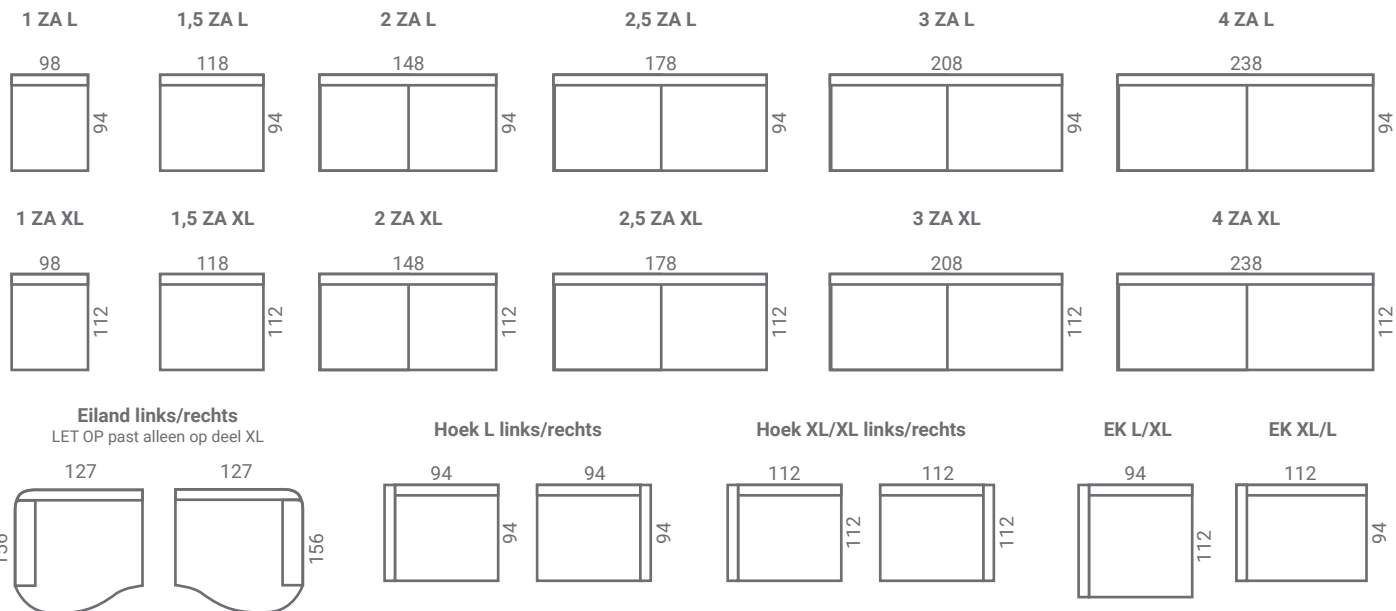

SCANDA collectie

Scanda

MODEL BELMONTE

SCANDA collectie

BELMONTE

Onderstaande afmetingen zijn bij benadering. Afwijkingen in afmeting tot 3% zijn mogelijk.

Scanda

SCANDA collectie

BELMONTE

Onderstaande afmetingen zijn bij benadering. Afwijkingen in afmeting tot 3% zijn mogelijk.

Flexibele armleuningen

De armleuning is in 3 maten te verkrijgen en universeel te plaatsen waar gewenst.

OTT L ROND links/recht
LET OP past alleen op deel XL

OTT S ROND links/recht
LET OP past alleen op deel XL

1,5 ZA ROND
LET OP past alleen op deel XL

2,5 ZA ROND
LET OP past alleen op deel XL

B 247/215, D 112