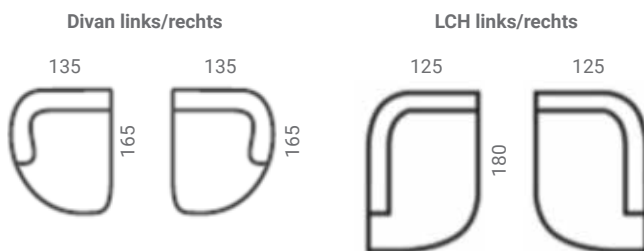

SCANDA collectie

Scanda

MODEL BAZA

Let op, dit model is een vast gestoffeerde bank. Tijdens gebruik ontstaan er natuurlijke ploovorming dat zich in de loop van de tijd steeds meer manifesteert.

SCANDA collectie

BAZA

Onderstaande afmetingen zijn bij benadering. Afwijkingen in afmeting tot 3% zijn mogelijk.

Scanda