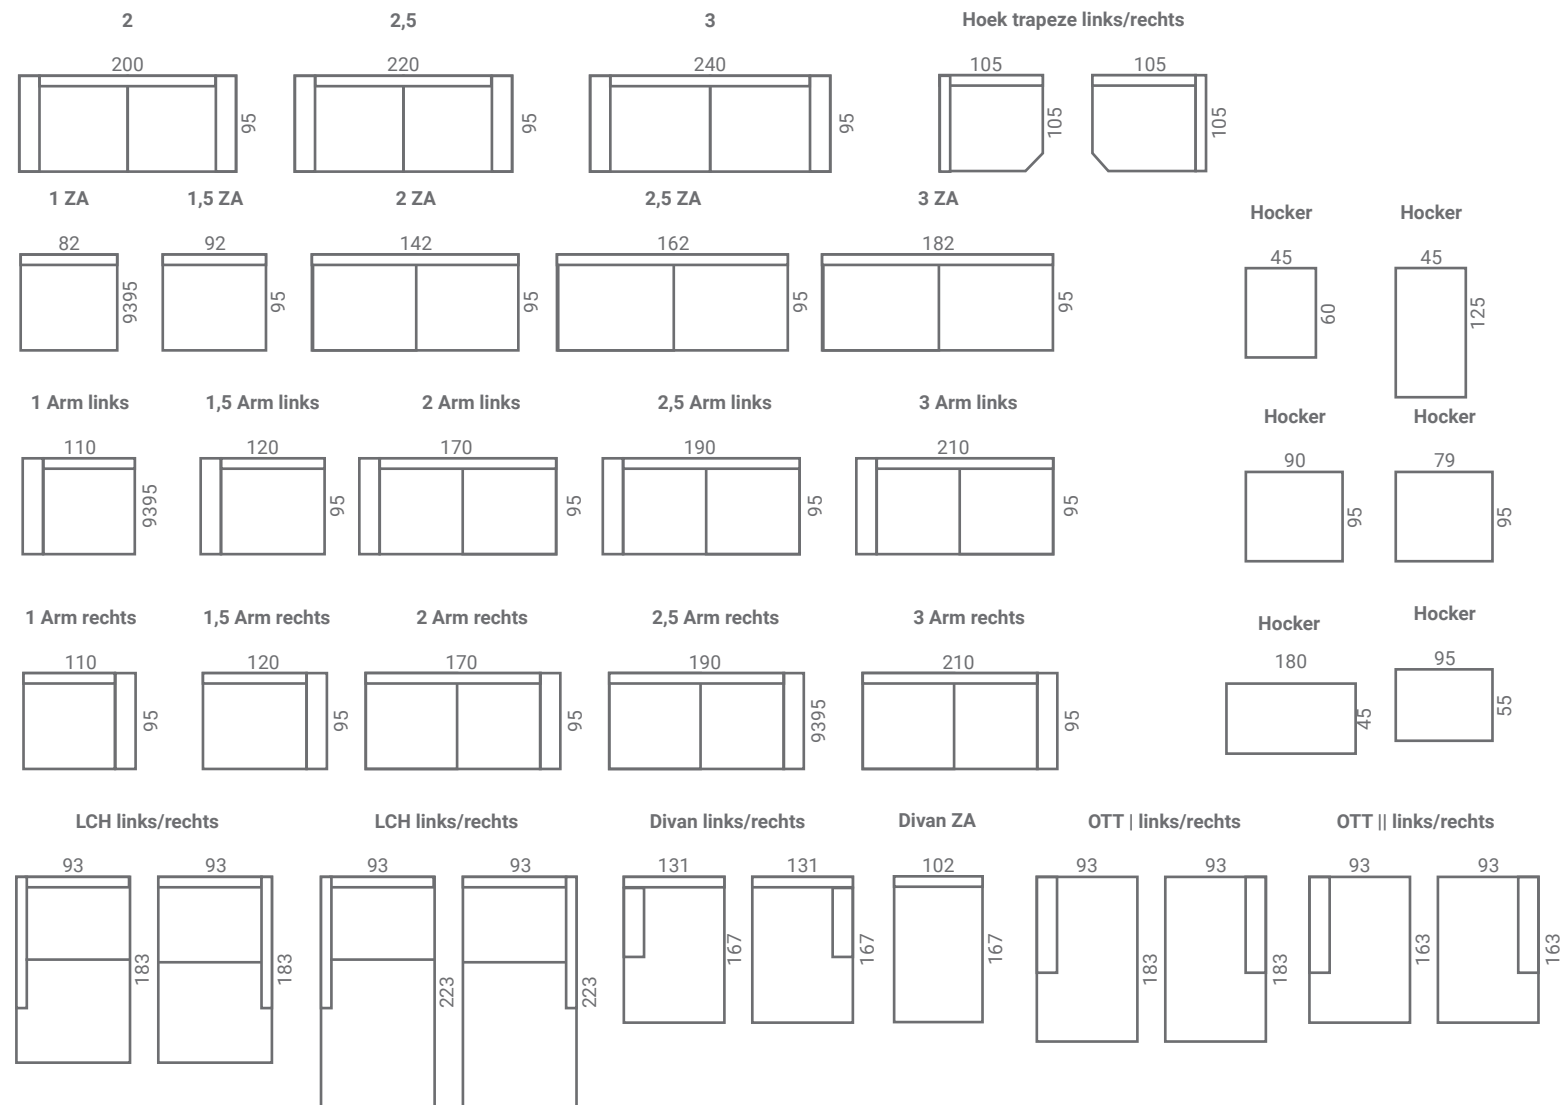

ALCORA

Onderstaande afmetingen zijn bij benadering. Afwijkingen in afmeting tot 3% zijn mogelijk.

Scanda