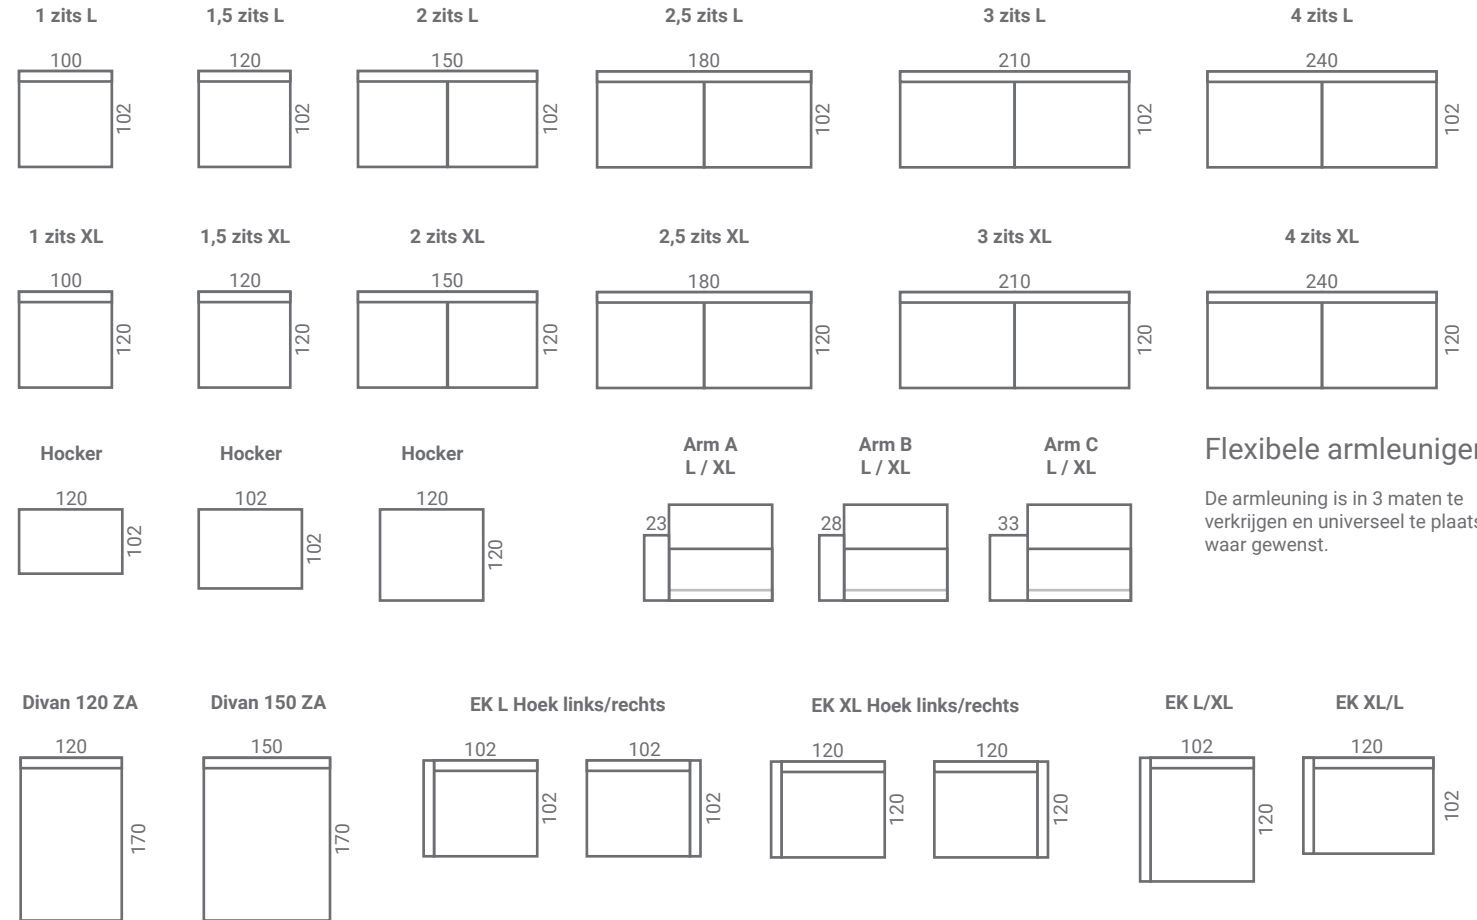

SCANDA collectie

Scanda

MODEL MANDAL

SCANDA collectie

MANDAL

Onderstaande afmetingen zijn bij benadering. Afwijkingen in afmeting tot 3% zijn mogelijk.

Flexibele armleunigen

De armleuning is in 3 maten te verkrijgen en universeel te plaatsen waar gewenst.