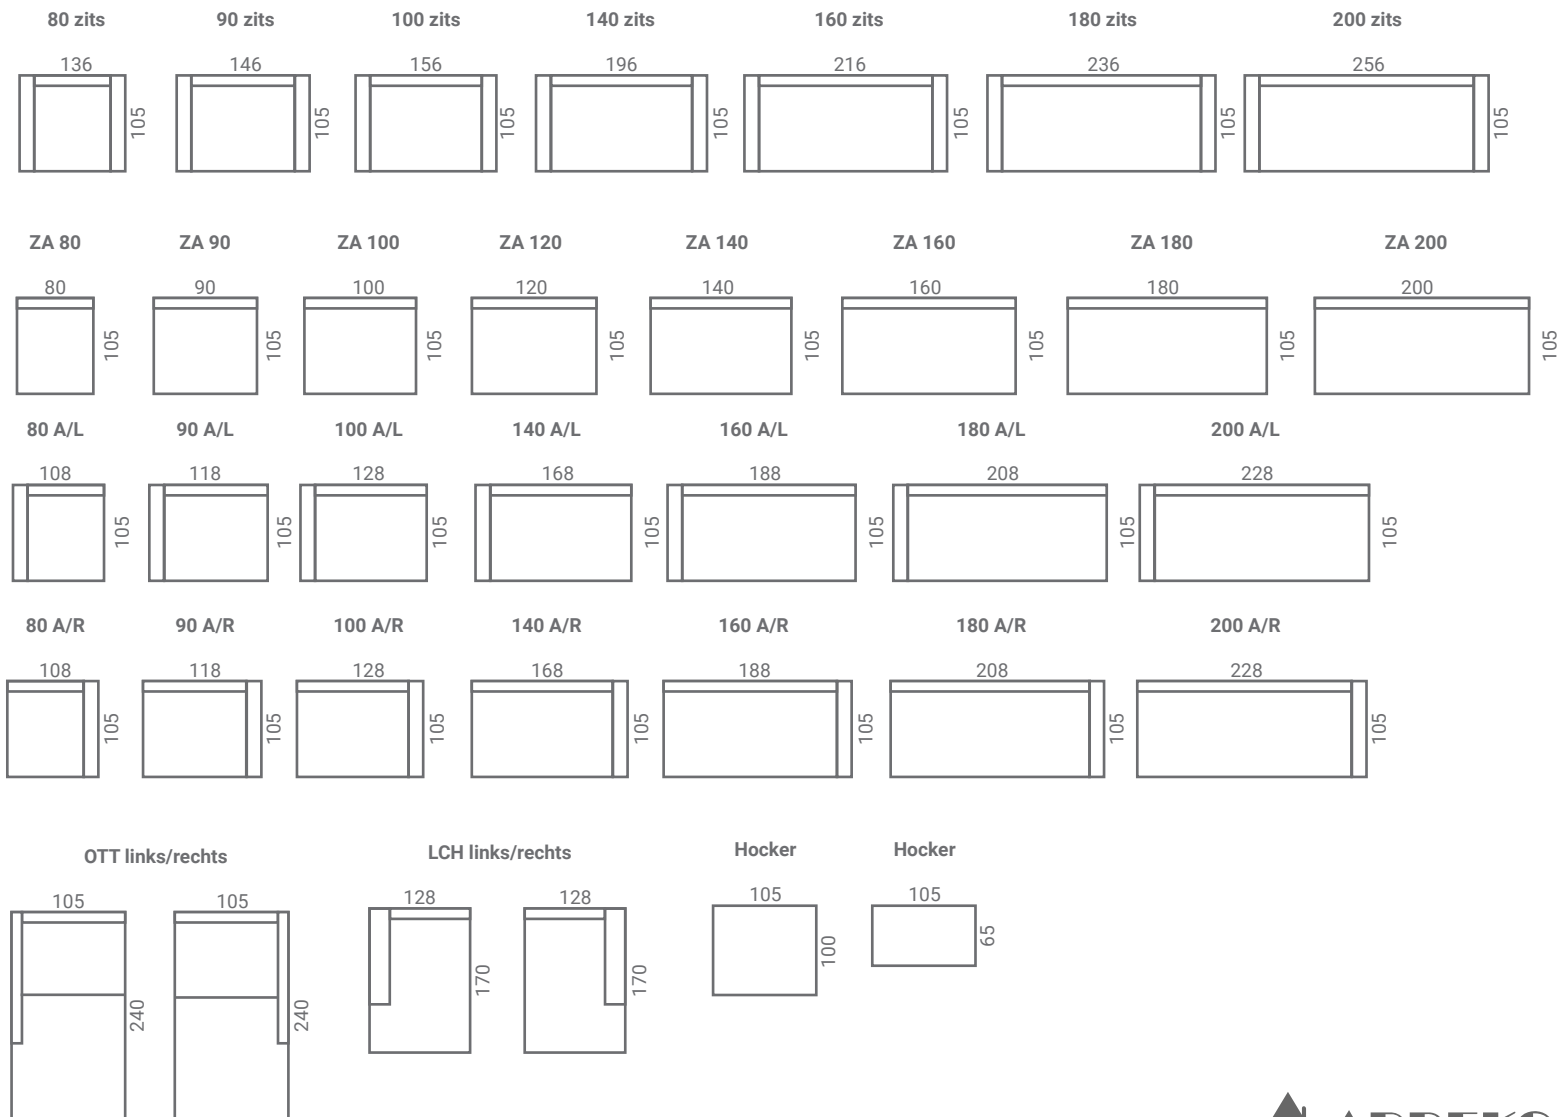

MONTANA collectie

Montana

MODEL BILBAO

MONTANA collectie

BILBAO

Onderstaande afmetingen zijn bij benadering. Afwijkingen in afmeting tot 3% zijn mogelijk.

Montana