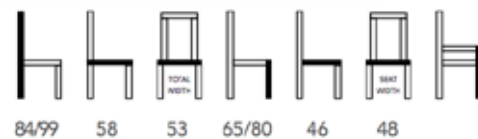

breedte: 53cm
diepte: 54cm
hoogte: 85cm

Chiara arm

breedte: 60cm
diepte: 71cm
hoogte: 86cm

Chantal

breedte: 56cm
diepte: 52cm
hoogte: 84cm

Messina

MESSINA collectie

Ella arm

breedte: 55cm
diepte: 60cm
hoogte: 86cm

Florence

breedte: 64 cm
diepte: 61 cm
hoogte: 77 cm

Lot

breedte: 53cm
diepte: 52cm
hoogte: 85cm

Ancona

breedte: 66 m
diepte: 57 cm
hoogte: 90cm

Bologna

breedte: 64cm
diepte: 62cm
hoogte: 86cm

Bari

breedte:
diepte:
hoogte:

Messina

MESSINA collectie

Mieke

Nienke

Lieke

Messina

MESSINA collectie

Riva

breedte: 83cm
diepte: 83cm
hoogte: 89cm

Bella

breedte: 67cm
diepte: 74cm
hoogte: 71cm

Lecce

breedte: 83cm
diepte: 83cm
hoogte: 89cm