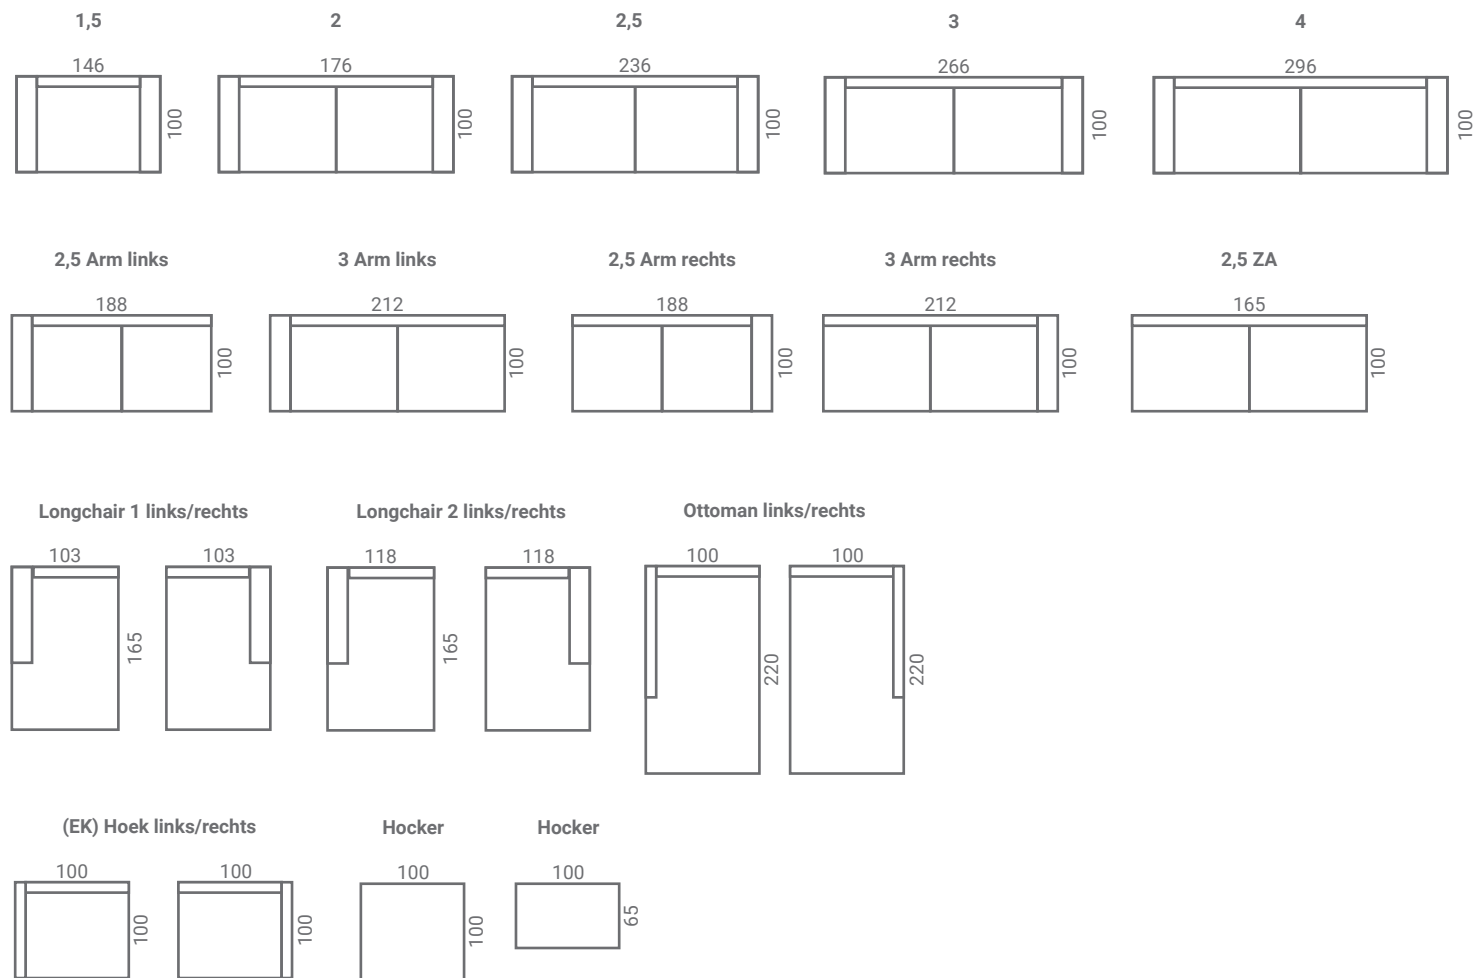

# MONTANA collectie

Montana

MODEL SHELDON

## SHELDON

Onderstaande afmetingen zijn bij benadering. Afwijkingen in afmeting tot 3% zijn mogelijk.

Montana