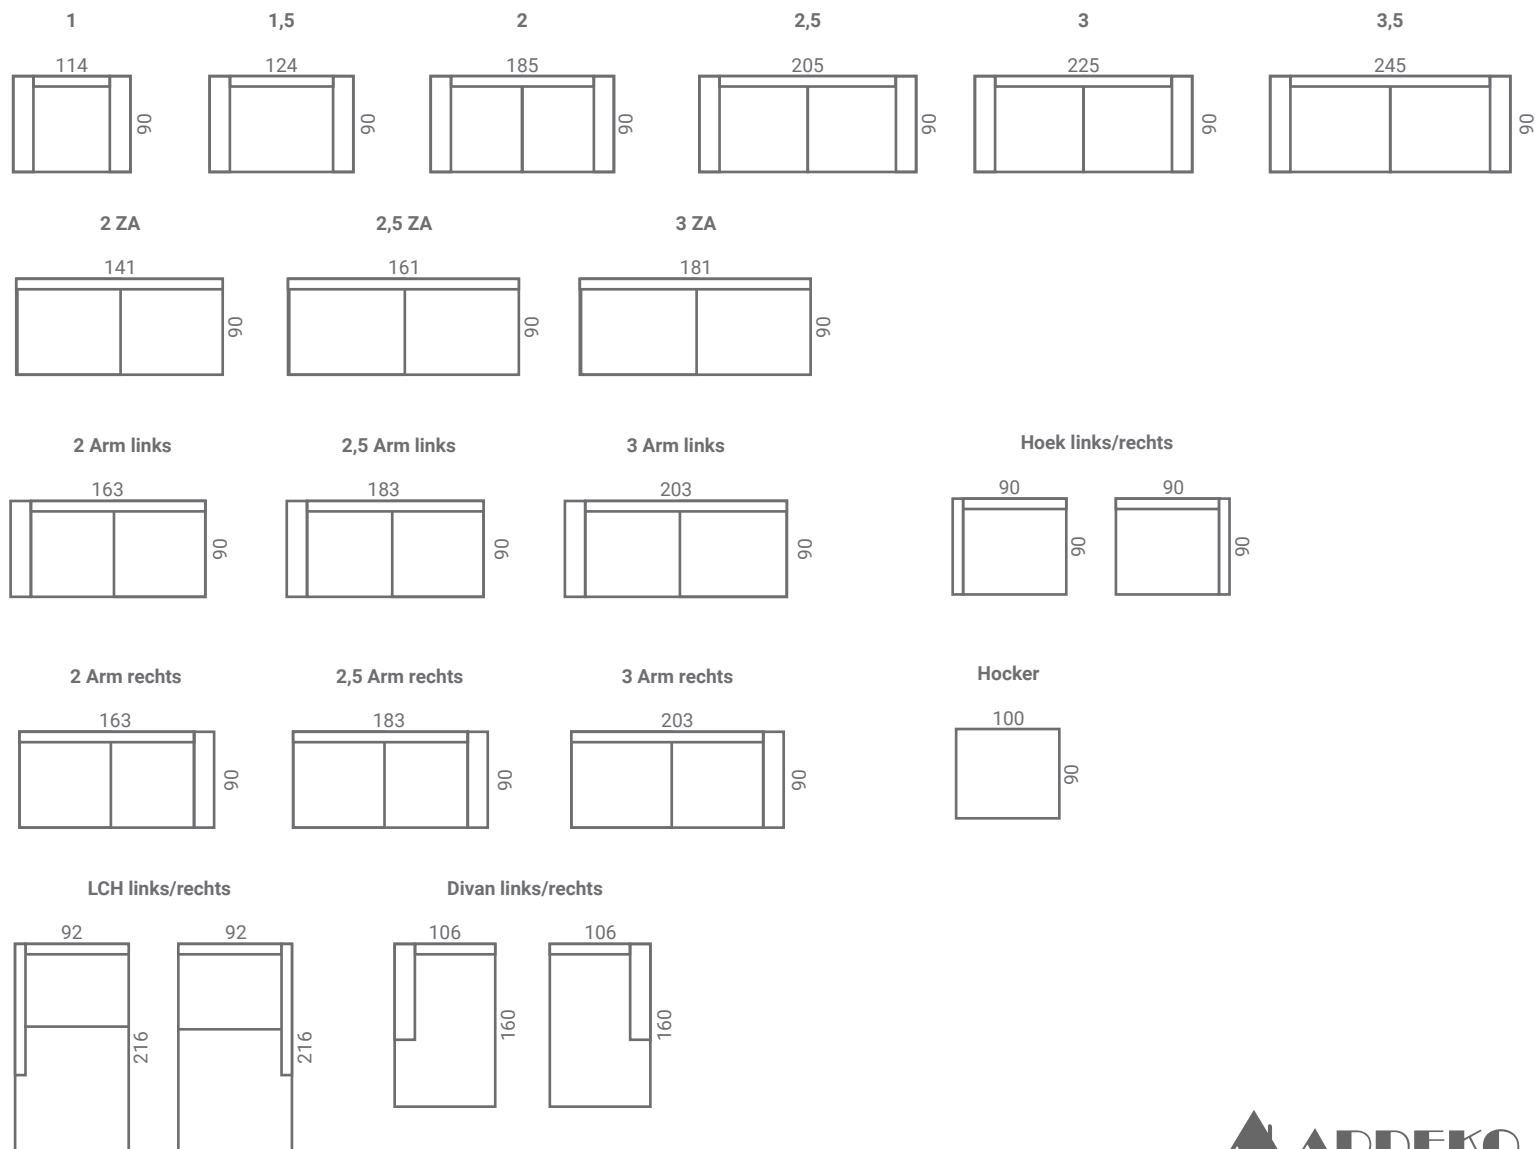

# SCANDA collectie

Scanda

MODEL SAUDA

## SAUDA

Onderstaande afmetingen zijn bij benadering. Afwijkingen in afmeting tot 3% zijn mogelijk.

Scanda