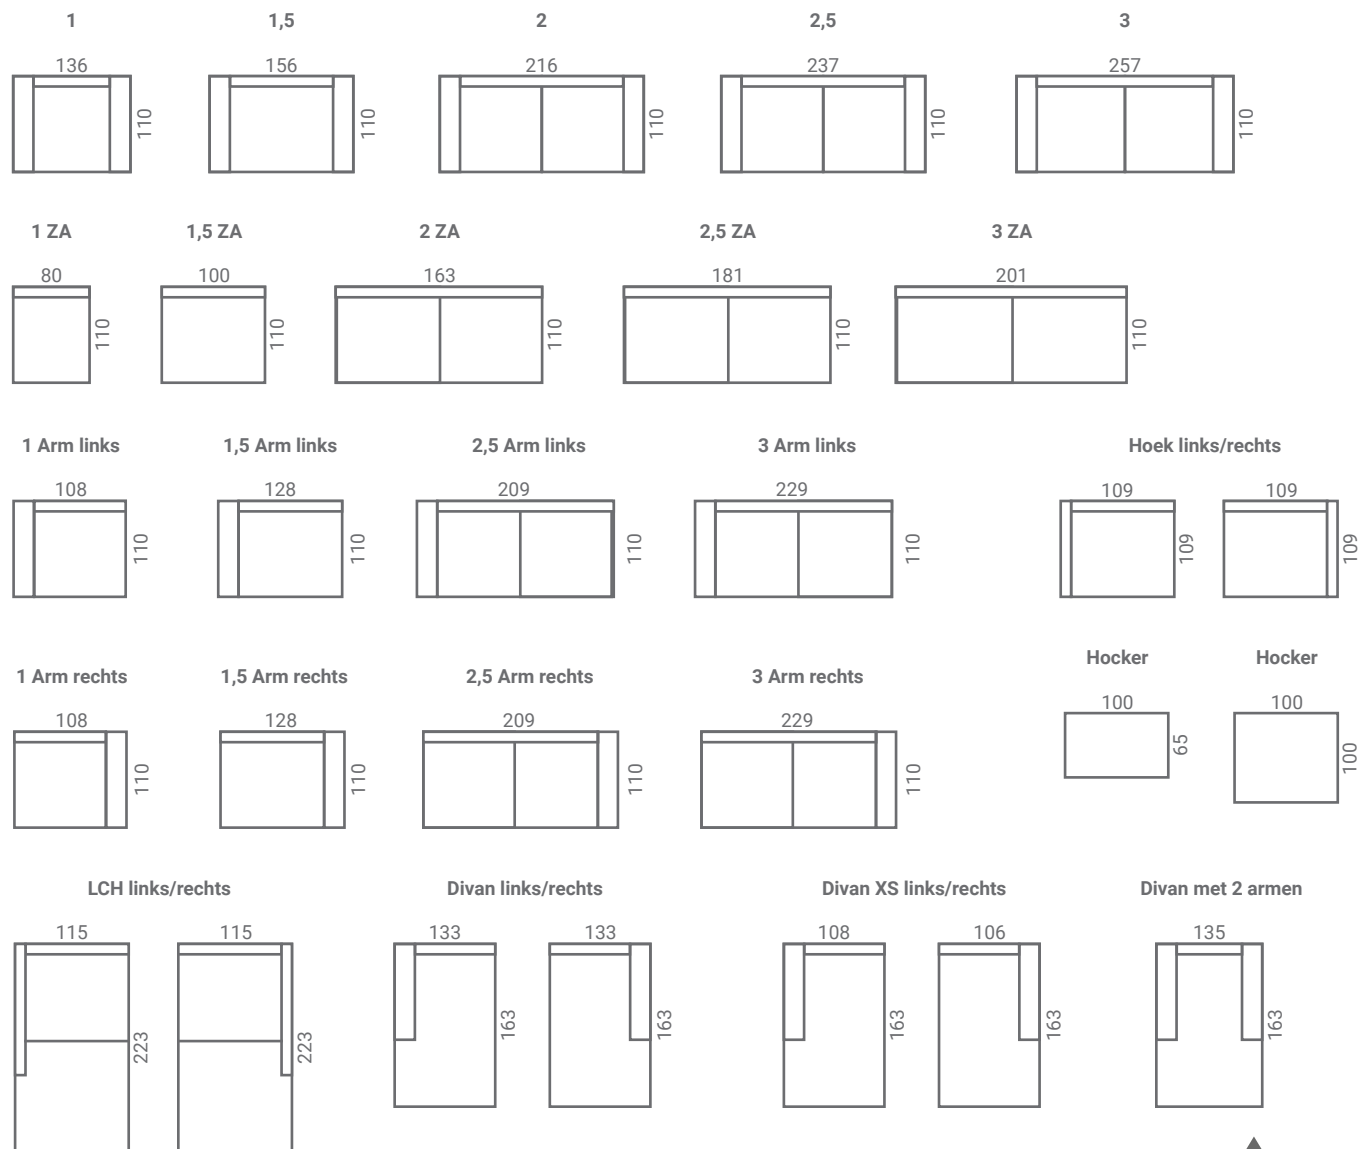

SCANDA collectie

Scanda

MODEL SANDNES

SCANDA collectie

SANDNES

Onderstaande afmetingen zijn bij benadering. Afwijkingen in afmeting tot 3% zijn mogelijk.

Scanda