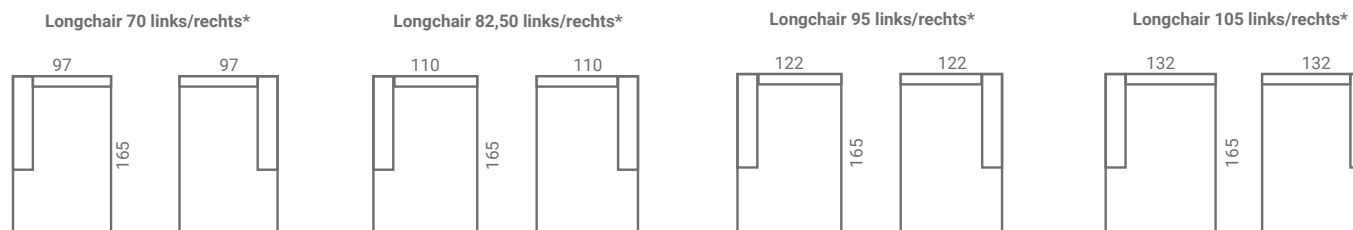

# MONTANA collectie

Montana

MODEL PITTSFIELD

## PITTSFIELD

Onderstaande afmetingen zijn bij benadering. Afwijkingen in afmeting tot 3% zijn mogelijk.

**Longchair 70 links/rechts\*** rugkussen 70cm, passend bij een 2 Arm L/R  
**Longchair 82,50 links/rechts\*** rugkussen 82,50 cm, passend bij een 2,5 Arm L/R  
**Longchair 95 links/rechts\*** rugkussen 95 cm, passend bij een 3 Arm L/R  
**Longchair 105 links/rechts\*** rugkussen 105, passend bij een 3,5 Arm L/R