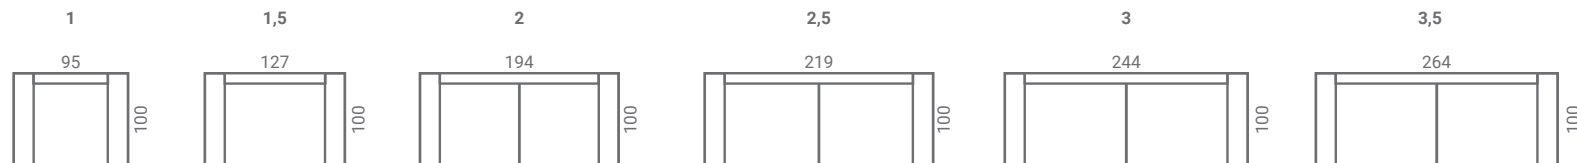

## PITTSFIELD

Onderstaande afmetingen zijn bij benadering. Afwijkingen in afmeting tot 3% zijn mogelijk.

**Longchair 70 links/rechts\*** rugkussen 70cm, passend bij een 2 Arm L/R  
**Longchair 82,50 links/rechts\*** rugkussen 82,50 cm, passend bij een 2,5 Arm L/R  
**Longchair 95 links/rechts\*** rugkussen 95 cm, passend bij een 3 Arm L/R  
**Longchair 105 links/rechts\*** rugkussen 105, passend bij een 3,5 Arm L/R