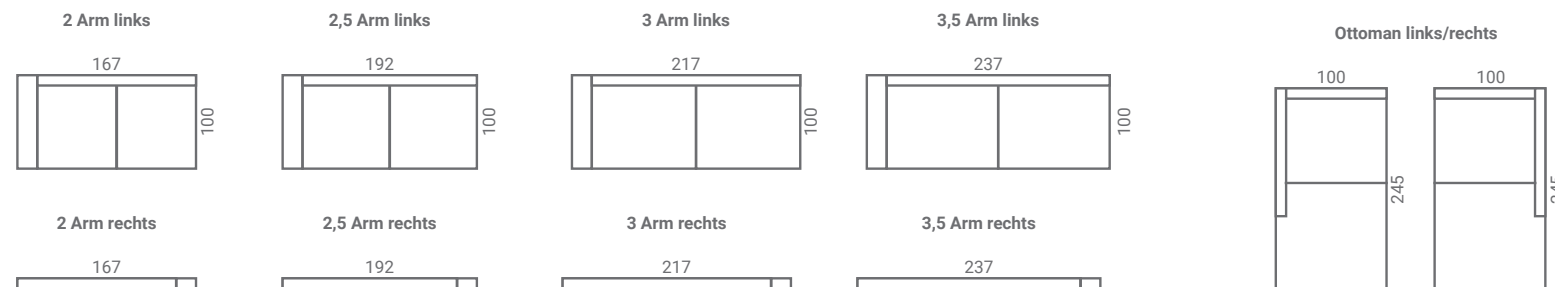

## PITTSFIELD

Onderstaande afmetingen zijn bij benadering. Afwijkingen in afmeting tot 3% zijn mogelijk.

**Longchair 70 links/rechts\*** rugkussen 70cm, passend bij een 2 Arm L/R  
**Longchair 82,50 links/rechts\*** rugkussen 82,50 cm, passend bij een 2,5 Arm L/R  
**Longchair 95 links/rechts\*** rugkussen 95 cm, passend bij een 3 Arm L/R  
**Longchair 105 links/rechts\*** rugkussen 105, passend bij een 3,5 Arm L/R