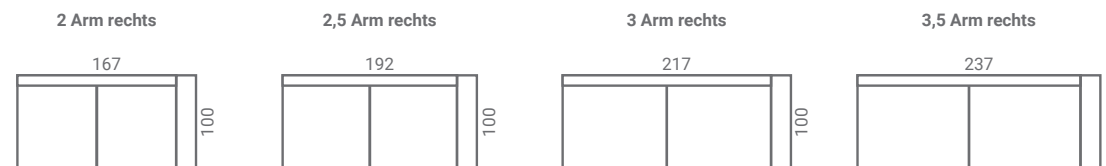

# MONTANA collectie

Montana

MODEL PITTSFIELD

## PITTSFIELD

Onderstaande afmetingen zijn bij benadering. Afwijkingen in afmeting tot 3% zijn mogelijk.

**Longchair 70 links/rechts\*** rugkussen 70cm, passend bij een 2 Arm L/R  
**Longchair 82,50 links/rechts\*** rugkussen 82,50 cm, passend bij een 2,5 Arm L/R  
**Longchair 95 links/rechts\*** rugkussen 95 cm, passend bij een 3 Arm L/R  
**Longchair 105 links/rechts\*** rugkussen 105, passend bij een 3,5 Arm L/R