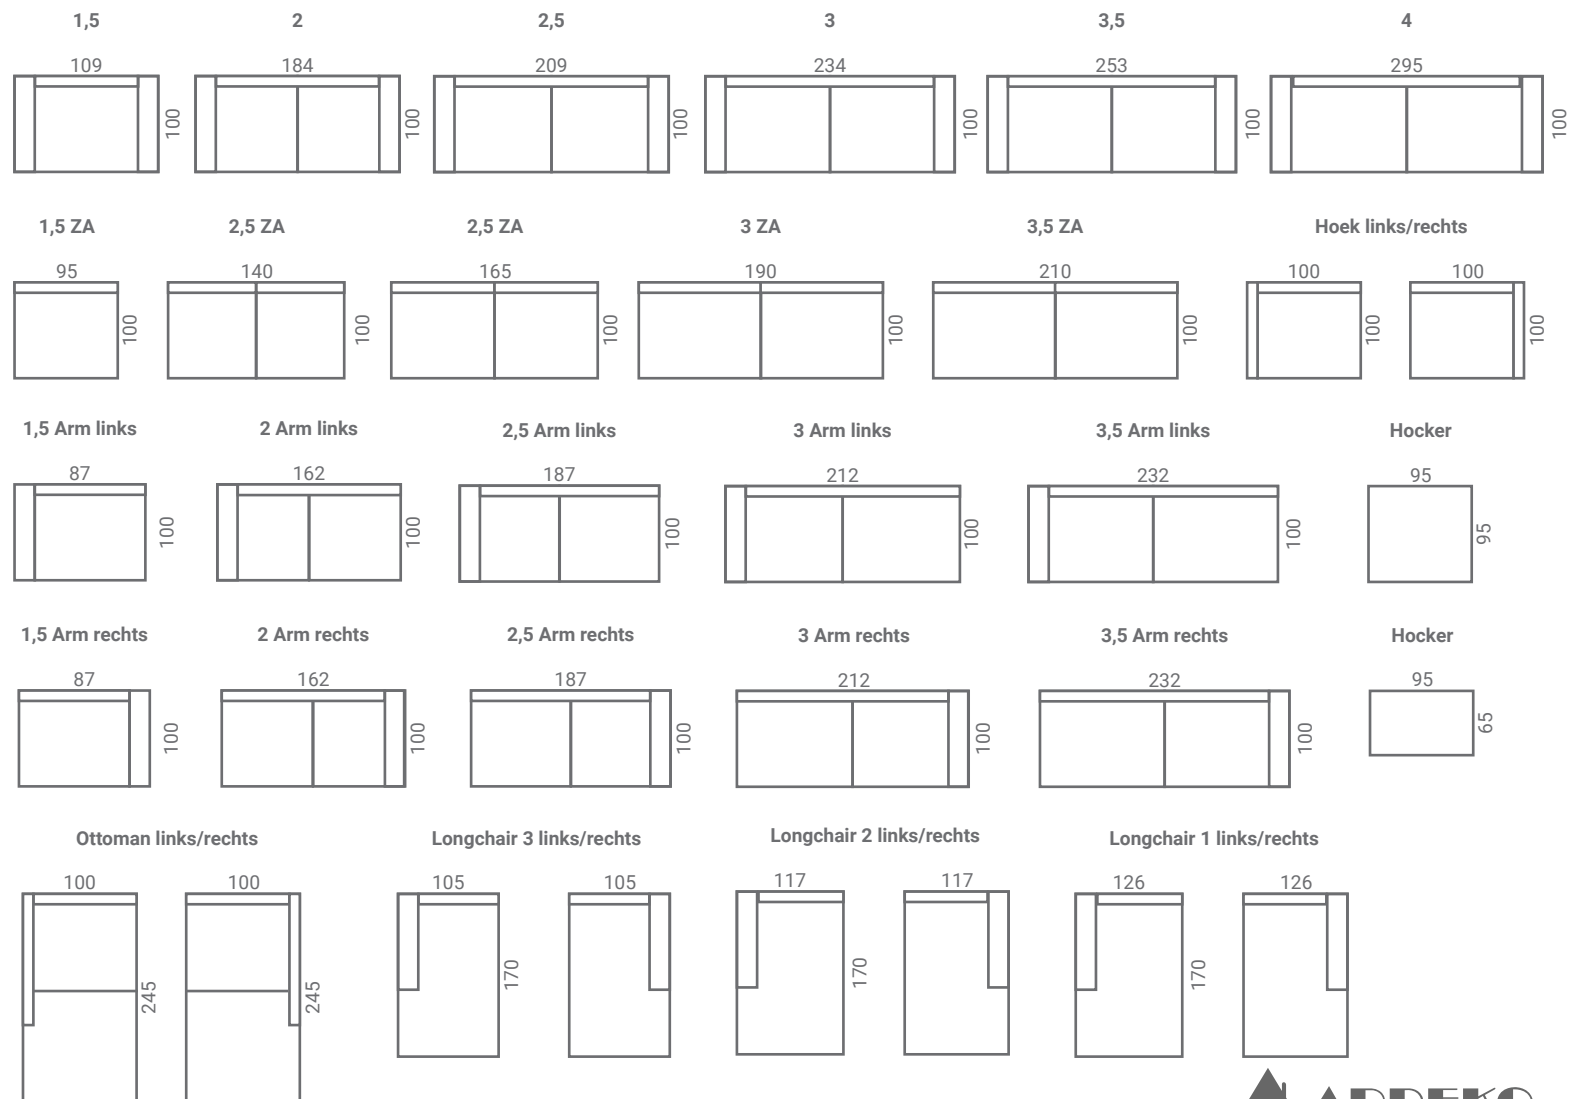

MONTANA collectie

Montana

MODEL PALM SPRINGS

MONTANA collectie

PALM SPRINGS

Onderstaande afmetingen zijn bij benadering. Afwijkingen in afmeting tot 3% zijn mogelijk.

Montana