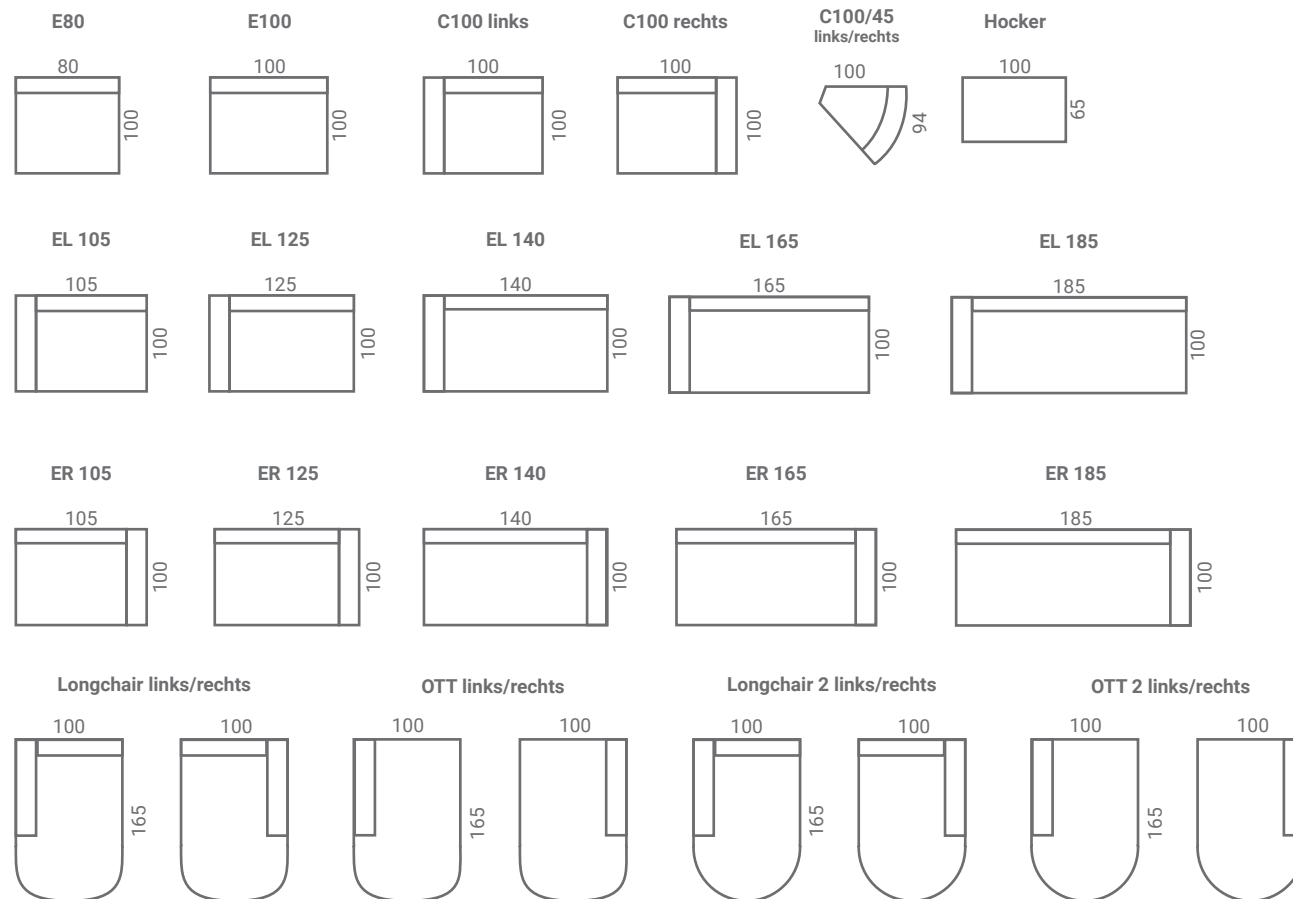

MONTANA collectie

Montana

MODEL MADISON

MONTANA collectie

MADISON

Onderstaande afmetingen zijn bij benadering. Afwijkingen in afmeting tot 3% zijn mogelijk.

Montana