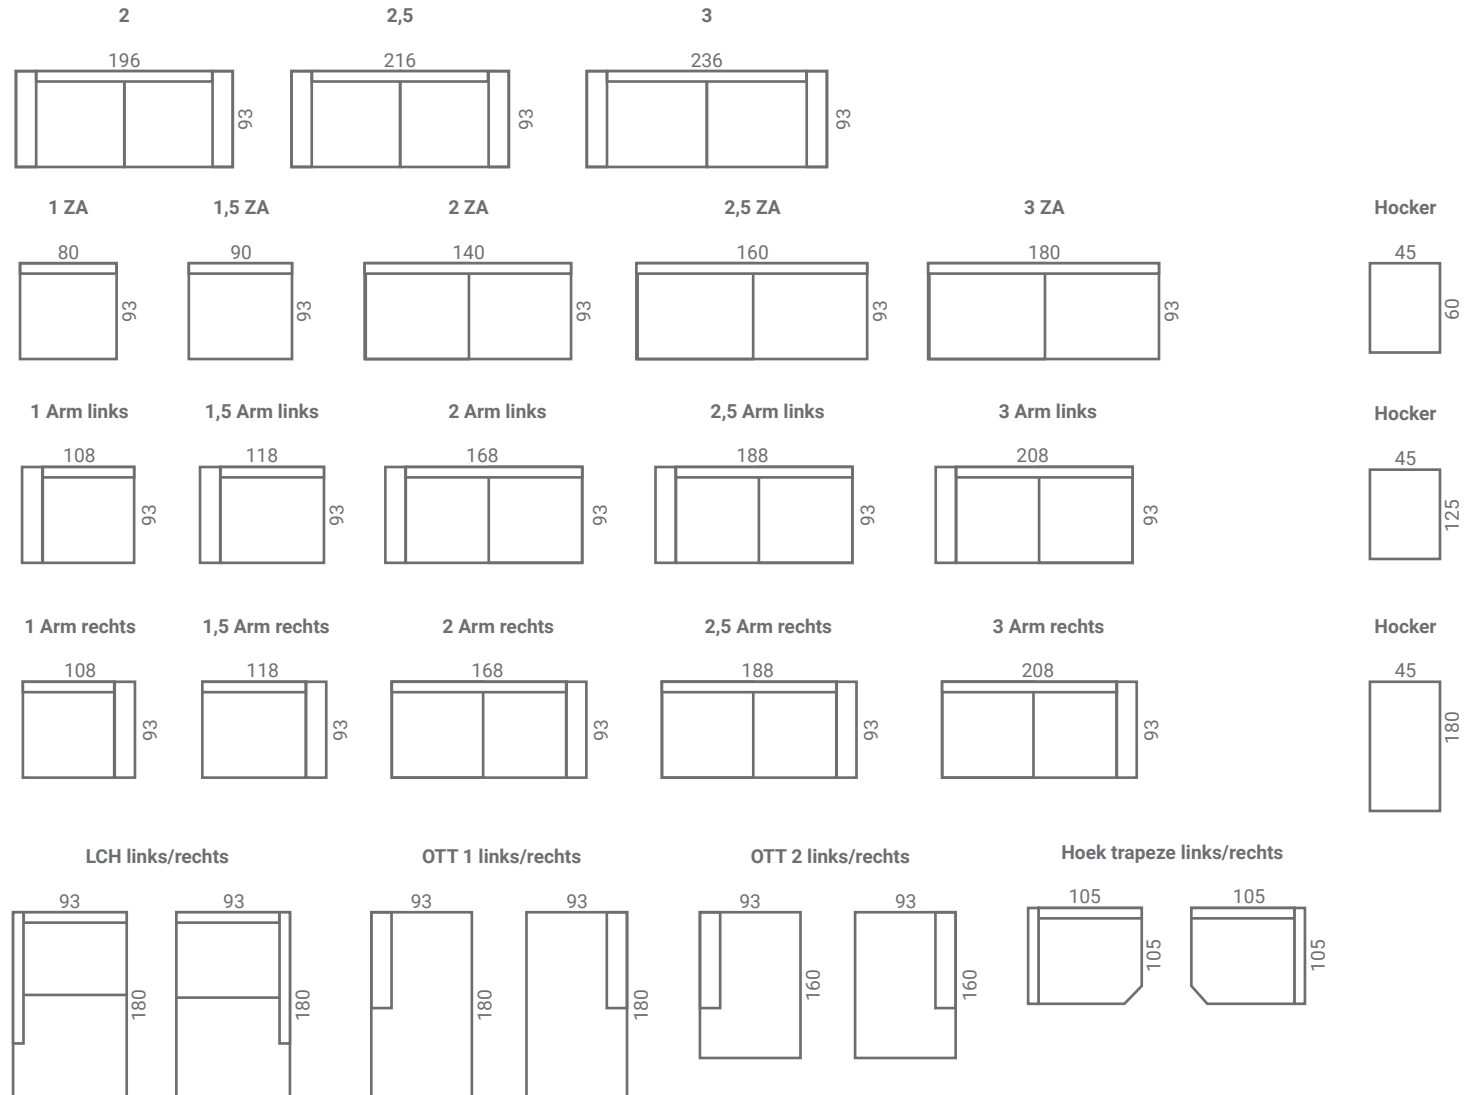

SCANDA collectie

Scanda

MODEL HORDA

SCANDA collectie

HORDA

Onderstaande afmetingen zijn bij benadering. Afwijkingen in afmeting tot 3% zijn mogelijk.

Scanda