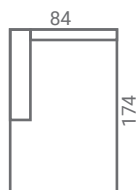

MONTANA collectie

Montana

MODEL HOLBROOK

MONTANA collectie

HOLBROOK

Onderstaande afmetingen zijn bij benadering. Afwijkingen in afmeting tot 3% zijn mogelijk.

1 Arm links

1,5 ZA

1 Arm rechts

OTTK Arm rechts

OTTK Arm links

Longchair links/rechts

Montana