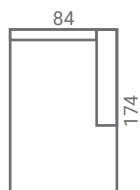

MONTANA collectie

Montana

MODEL HOLBROOK

MONTANA collectie

HOLBROOK

Onderstaande afmetingen zijn bij benadering. Afwijkingen in afmeting tot 3% zijn mogelijk.

1 Arm links

1,5 ZA

1 Arm rechts

OTTK Arm rechts

OTTK Arm links

Longchair links/rechts

Montana