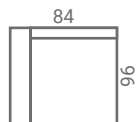

MONTANA collectie

Montana

MODEL HOLBROOK

MONTANA collectie

HOLBROOK

Onderstaande afmetingen zijn bij benadering. Afwijkingen in afmeting tot 3% zijn mogelijk.

1 Arm links

1,5 ZA

1 Arm rechts

OTTK Arm rechts

OTTK Arm links

Longchair links/rechts

Montana