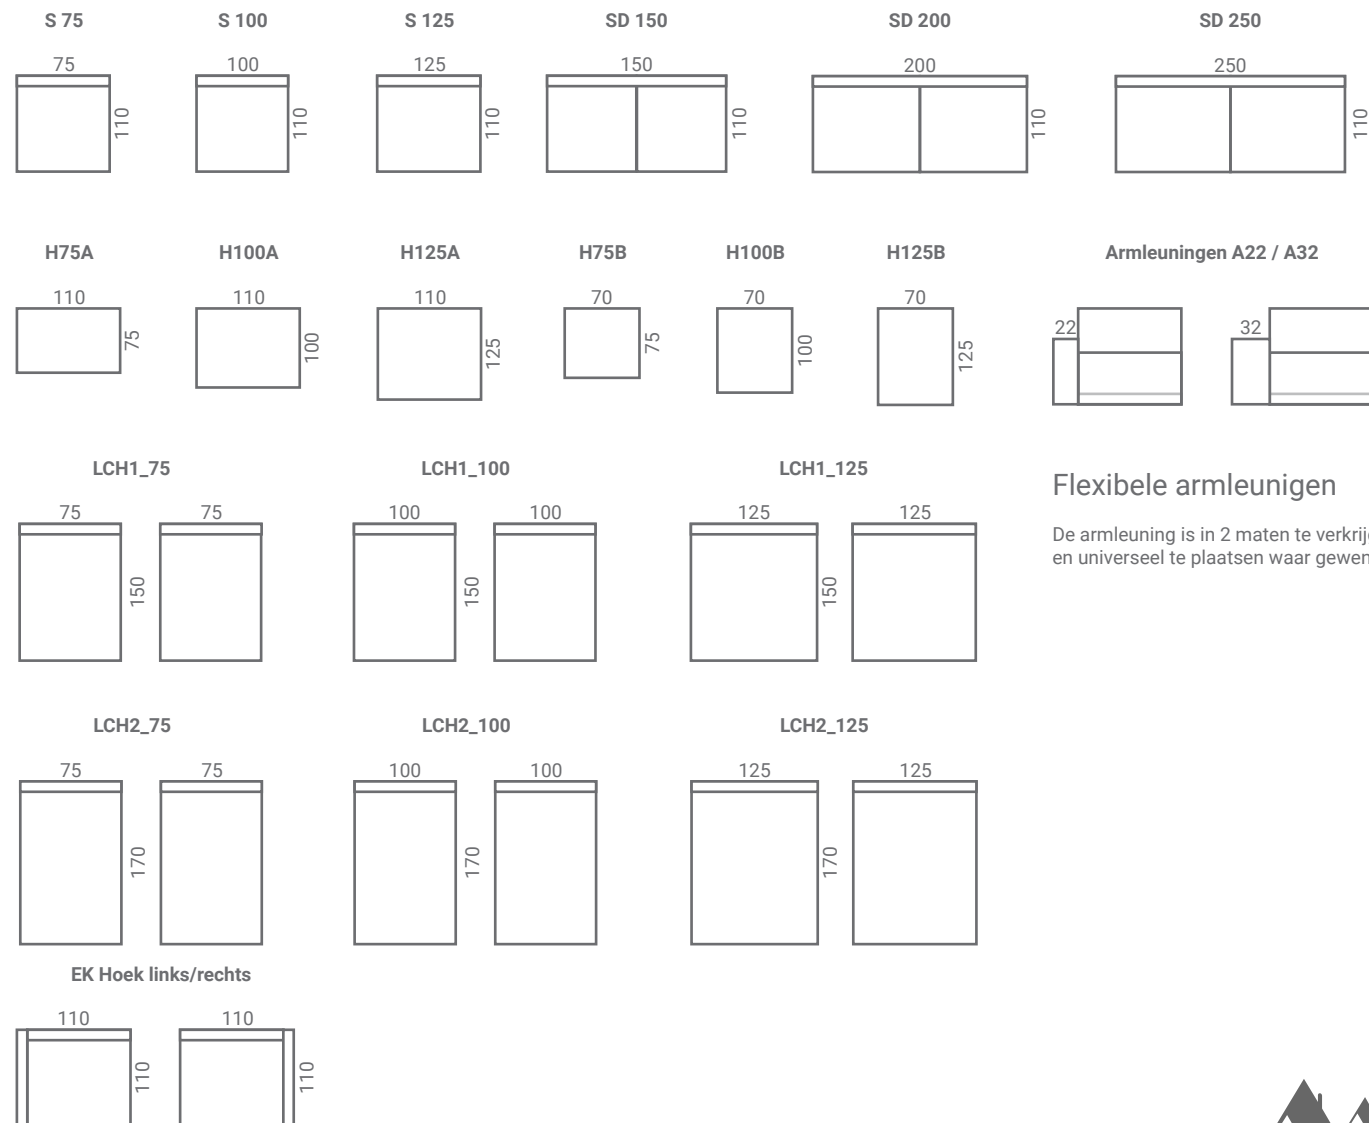

MONTANA collectie

Montana

MODEL EDNA 110

MONTANA collectie

EDNA 110

Onderstaande afmetingen zijn bij benadering. Afwijkingen in afmeting tot 3% zijn mogelijk.

Flexibele arMLEUNINGEN

De arMLEUNING is in 2 maten te verkrijgen en universeel te plaatsen waar gewenst.

Montana